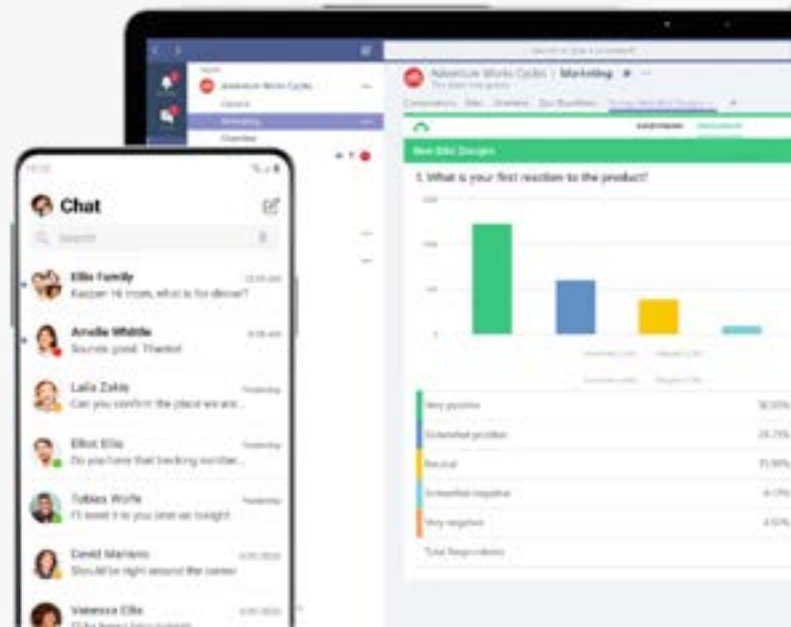

SharePoint Sites und Groups werden inklusive aller darin enthaltenen Dokumenten (inkl. Zugriffsberechtigung), Listen und Einstellungen gesichert.

DATEIEN UND ORDNER

OneDrive Dateiablagen

OneDrive aller oder einzelner Benutzer können ebenfalls gesichert werden. Dabei werden die Dateiberechtigungen mitgesichert und können bei Bedarf wiederhergestellt werden.

KANÄLE UND MEHR

Microsoft Teams

Sichern Sie Ihre Microsoft Teams Kanäle inklusive deren Nachrichten, Dateien und Kalender und stellen Sie diese Kanäle jederzeit wieder her. Direkte Chat-Konversationen (1:1) werden nicht gesichert.

SICHER

Zero Knowledge Encryption

Bei der Erstellung der Schutzpläne definieren Sie Ihren individuellen Schlüssel. Das Backup wird dann damit verschlüsselt (AES 256 Bit).

Ihr Schlüssel bleibt bei Ihnen. Niemand ausser Ihnen hat Zugriff auf die Daten.

Schlüssel weg? Daten weg!

NIEDRIGE, PLANBARE KOSTEN

MICROSOFT 365 BACKUP PREISE

Ein einfaches Preismodell ermöglicht Ihnen die Sicherung Ihrer E-Mails, Dateien, SharePoint-Seiten und Teams zum attraktiven Fixpreis.